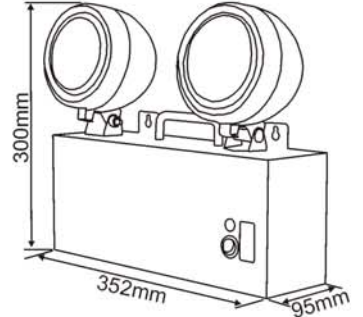

KULLANIM ALANLARI

- Uzun koridorlar,
- Merdiven boşlukları
- Kapalı otoparklar,
- Fabrikalar,
- Kazan daireleri
- Sığınaklar
- Depolar

18 LED li spot paneli
18 ad. 5630 smd led
540 lümen aydınlatma
35w halogen eşdeğeri

36 LED li spot paneli
36 ad. 5630 smd led
1000 lümen aydınlatma
50w halogen eşdeğeri

MODEL KODU	YANMA DURUMU	KULLANIM ŞEKLİ	LAMBA	AKÜ	SÜRE	BOYUTLAR (EN-BOY-YÜKSEKLİK)	AĞIRLIK	IP SINIFI	İZOLASYON SINIFI	ÇALIŞMA SICAKLIĞI	GÜÇ TÜKETİMİ	ÇALIŞMA VOLTAJİ
VSL-201-18	Kesintide Yanan	Duvara Montaj	2x18 LED	12V/1,2AH	Kesintide 60	95x352x300mm	3,8 kg	40	I	-16/+45°	3,5w	220-240
VSL-203-18	Kesintide Yanan	Duvara Montaj	2x18 LED	12V/2,3AH	Kesintide 180	95x352x300mm	4,2 kg	40	I	-16/+45°	3,5w	220-240
VSL-201-36	Kesintide Yanan	Duvara Montaj	2x36 LED	12V/2,3AH	Kesintide 60	95x352x300mm	4,2 kg	40	I	-16/+45°	3,5w	220-240
VSL-203-36	Kesintide Yanan	Duvara Montaj	2x36 LED	12V/4,5AH	Kesintide 180	95x352x300mm	4,75 kg	40	I	-16/+45°	3,5w	220-240