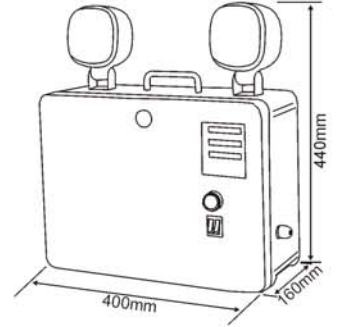

# VERSALITE IP-65

Hlojen lambalı acil aydınlatma armatürleri içerisinde, standart olarak IP-65 koruma sınıfına giren modeldir. Akü ve ni-cd bataryalı modelleri mevcuttur. Ön panelinde akü şarj durumunu gösteren led ler bulunur. Çalışma voltajı 220v AC /50Hz dir. İlk kullanımda 24 saat şarj edilmelidir.

## AKÜ YEDEKLEMELİ MODELLER

MODEL KODU	YANMA DURUMU	KULLANIM ŞEKLİ	LAMBA	İŞIKLI YÜZEY	SÜRE	BOYUTLAR (EN-BOY-YÜKSEKLİK)	AĞIRLIK	IP SINIFI	İZOLASYON SINIFI	ÇALIŞMA SICAKLIĞI	GÜÇ TÜKETİMİ	ÇALIŞMA VOLTAJİ
VSP-2201	Kesintide	Duvara Montaj	2x20 wat	Hareketli	Kesintide 60	160x400x440m	7,45kg	65	I	-16/+40°	10w	220-240
VSP-2202	Kesintide	Duvara Montaj	2x20 wat	Hareketli	Kesintide 120	160x400x440m	7,45kg	65	I	-16/+40°	10w	220-240
VSP-2203	Kesintide	Duvara Montaj	2x20 wat	Hareketli	Kesintide 180	160x400x440m	9,00kg	65	I	-16/+40°	10w	220-240
VSP-2351	Kesintide	Duvara Montaj	2x35 wat	Hareketli	Kesintide 60	160x400x440m	7,45kg	65	I	-16/+40°	10w	220-240
VSP-2501	Kesintide	Duvara Montaj	2x50 wat	Hareketli	Kesintide 60	160x400x440m	9,00kg	65	I	-16/+40°	10w	220-240

## Nİ-CD YEDEKLEMELİ MODELLER

MODEL KODU	YANMA DURUMU	KULLANIM ŞEKLİ	LAMBA	İŞIKLI YÜZEY	SÜRE	BOYUTLAR (EN-BOY-YÜKSEKLİK)	AĞIRLIK	IP SINIFI	İZOLASYON SINIFI	ÇALIŞMA SICAKLIĞI	GÜÇ TÜKETİMİ	ÇALIŞMA VOLTAJİ
VSP-N-2201	Kesintide	Duvara Montaj	2x20 wat	Hareketli	Kesintide 60	160x400x440m	7,35kg	65	I	-16/+40°	10w	220-240
VSP-N-2201,5	Kesintide	Duvara Montaj	2x20 wat	Hareketli	Kesintide 120	160x400x440m	7,45kg	65	I	-16/+40°	10w	220-240