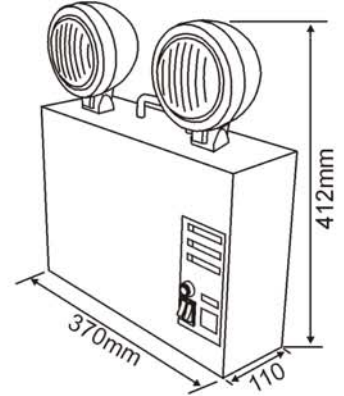

# VERSALITE

Versalite acil aydınlatma armatürü, sabit ve seyyar olarak kullanılabilir. Spot aydınlatmalı armatür sadece elektrik kesintisinde devreye girer. Cihaz üzerinde şebeke geriliminin varlığını gösteren, akünün şarj durumunu gösteren LED ler bulunur. Tüm modellerde bakım gerektirmeyen kuru tip akü kullanılır. Şebeke besleme gerilimi standart 220 volt AC / 50 Hz dir. Bataryalı modellerde ilk kullanımda şarj süresi en az 24 saattir.

## KULLANIM ALANLARI

- Uzun koridorlar,
- Merdiven boşlukları
- Kapalı otoparklar,
- Fabrikalar,
- Kazan daireleri
- Sığınaklar
- Depolar

MODEL KODU	YANMA DURUMU	KULLANIM ŞEKLİ	LAMBA	İŞIKLI YÜZEY	SÜRE	BOYUTLAR (EN-BOY-YÜKSEKLİK)	AĞIRLIK	IP SINIFI	İZOLASYON SINIFI	ÇALIŞMA SICAKLIĞI	GÜÇ TÜKETİMİ	ÇALIŞMA VOLTAJI
VS-2201	Kesintide Yanan	Duvara Montaj	2x20 wat	Hareketli	Kesintide 60	110x370x412m	7,45kg	40	I	-16/+45°	10w	220-240
VS-2202	Kesintide Yanan	Duvara Montaj	2x20 wat	Hareketli	Kesintide 120	110x370x412m	7,45kg	40	I	-16/+45°	10w	220-240
VS-2203	Kesintide Yanan	Duvara Montaj	2x20 wat	Hareketli	Kesintide 180	110x370x412m	9,00kg	40	I	-16/+45°	10w	220-240
VS-2351	Kesintide Yanan	Duvara Montaj	2x35 wat	Hareketli	Kesintide 60	110x370x412m	7,45kg	40	I	-16/+45°	10w	220-240
VS-2352	Kesintide Yanan	Duvara Montaj	2x35 wat	Hareketli	Kesintide 120	110x370x412m	9,00kg	40	I	-16/+45°	10w	220-240
VS-2353	Kesintide Yanan	Duvara Montaj	2x35 wat	Hareketli	Kesintide 180	180x370x412m	14,00kg	40	I	-16/+45°	50w	220-240
VS-2501	Kesintide Yanan	Duvara Montaj	2x50 wat	Hareketli	Kesintide 60	110x370x412m	9,00kg	40	I	-16/+45°	10w	220-240
VS-2501.5	Kesintide Yanan	Duvara Montaj	2x50 wat	Hareketli	Kesintide 90	110x370x412m	11,80kg	40	I	-16/+45°	10w	220-240
VS-2503	Kesintide Yanan	Duvara Montaj	2x50 wat	Hareketli	Kesintide 180	180x370x412m	15,00kg	40	I	-16/+45°	50w	220-240