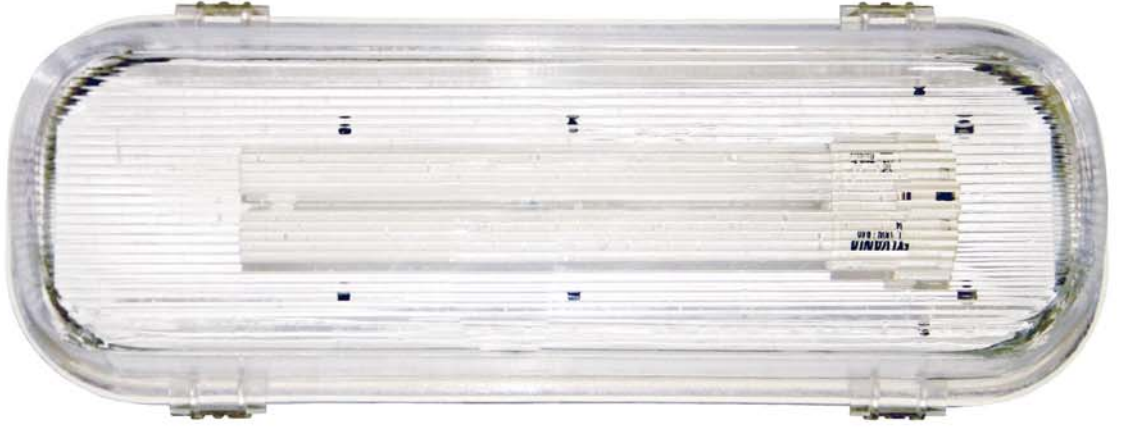

# RUBELITE

Rubelite acil aydınlatma armatürü kasası, IP65 koruma sınıfına dahildir. bu sebeple, otoparklar, merdiven boşlukları ve geniş depolama alanları için idealdir.

Sürekli ve acilde yanan modellerin her ikisinde de yalnızca 1 adet floresan lamba bulunur; Aynı lamba hem elektrik varken, hemde elektrik kesilince yanmaya devam eder.

Acilde yanan modellerin hepsinde ni-cd batarya grubu kullanılır.  
Şebeke besleme gerilimi standart 220 volt AC / 50 Hz dir.  
Bataryalı modellerde ilk kullanımda şarj süresi en az 24 saattir.  
Polyester kasa, akrilik difüzör.

MODEL KODU	YANMA DURUMU	KULLANIM ŞEKLİ	LAMBA	İŞIKLI YÜZEY	SÜRE	BOYUTLAR (EN-BOY-YÜKSEKLİK)	AĞIRLIK	IP SINIFI	İZOLASYON SINIFI	ÇALIŞMA SICAKLIĞI	GÜÇ TÜKETİMİ	ÇALIŞMA VOLTAJİ
AE-0111	Kesintide Yanan	Tavana-Duvara	11 wat	Tekyüz	Kesintide 60	125x360x75mm	2,35kg	65	I	-16/+45°	3w	220-240
AE-0112	Kesintide Yanan	Tavana-Duvara	11 wat	Tekyüz	Kesintide 120	125x360x75mm	2,35kg	65	I	-16/+45°	3w	220-240
AE-0113	Kesintide Yanan	Tavana-Duvara	11 wat	Tekyüz	Kesintide 180	125x360x75mm	2,50kg	65	I	-16/+45°	3w	220-240
AE-0211	Sürekli Yanan	Tavana-Duvara	11 wat	Tekyüz	Kesintide 60	125x360x75mm	2,65kg	65	I	-16/+45°	15w	220-240
AE-0212	Sürekli Yanan	Tavana-Duvara	11 wat	Tekyüz	Kesintide 120	125x360x75mm	2,65kg	65	I	-16/+45°	15w	220-240
AE-0213	Sürekli Yanan	Tavana-Duvara	11 wat	Tekyüz	Kesintide 180	125x360x75mm	2,80kg	65	I	-16/+45°	15w	220-240