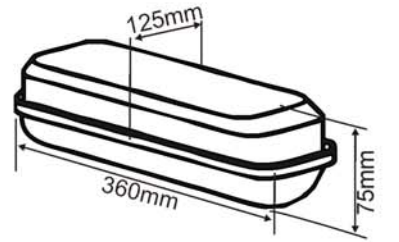

# RUBELITE

Rubelite acil aydınlatma armatürü kasası, IP65 koruma sınıfına dahildir. bu sebeple, otoparklar, merdiven boşlukları ve geniş depolama alanları için idealdir.

Sürekli ve acilde yanan modellerin her ikisinde de yalnızca 1 adet floresan lamba bulunur; Aynı lamba hem elektrik varken, hemde elektrik kesilince yanmaya devam eder.

MODEL KODU	YANMA DURUMU	KULLANIM ŞEKLİ	LAMBA	İŞIKLI YÜZEY	SÜRE	BOYUTLAR (EN-BOY-YÜKSEKLİK)	AĞIRLIK	IP SINIFI	İZOLASYON SINIFI	ÇALIŞMA SICAKLIĞI	GÜÇ TÜKETİMİ	ÇALIŞMA VOLTAJİ
AE-0111	Kesintide Yanan	Tavana-Duvara	11 wat	Tekyüz	Kesintide 60	125x360x75mm	2,35kg	65	I	-16/+45°	3w	220-240
AE-0112	Kesintide Yanan	Tavana-Duvara	11 wat	Tekyüz	Kesintide 120	125x360x75mm	2,35kg	65	I	-16/+45°	3w	220-240
AE-0113	Kesintide Yanan	Tavana-Duvara	11 wat	Tekyüz	Kesintide 180	125x360x75mm	2,50kg	65	I	-16/+45°	3w	220-240
AE-0211	Sürekli Yanan	Tavana-Duvara	11 wat	Tekyüz	Kesintide 60	125x360x75mm	2,65kg	65	I	-16/+45°	15w	220-240
AE-0212	Sürekli Yanan	Tavana-Duvara	11 wat	Tekyüz	Kesintide 120	125x360x75mm	2,65kg	65	I	-16/+45°	15w	220-240
AE-0213	Sürekli Yanan	Tavana-Duvara	11 wat	Tekyüz	Kesintide 180	125x360x75mm	2,80kg	65	I	-16/+45°	15w	220-240