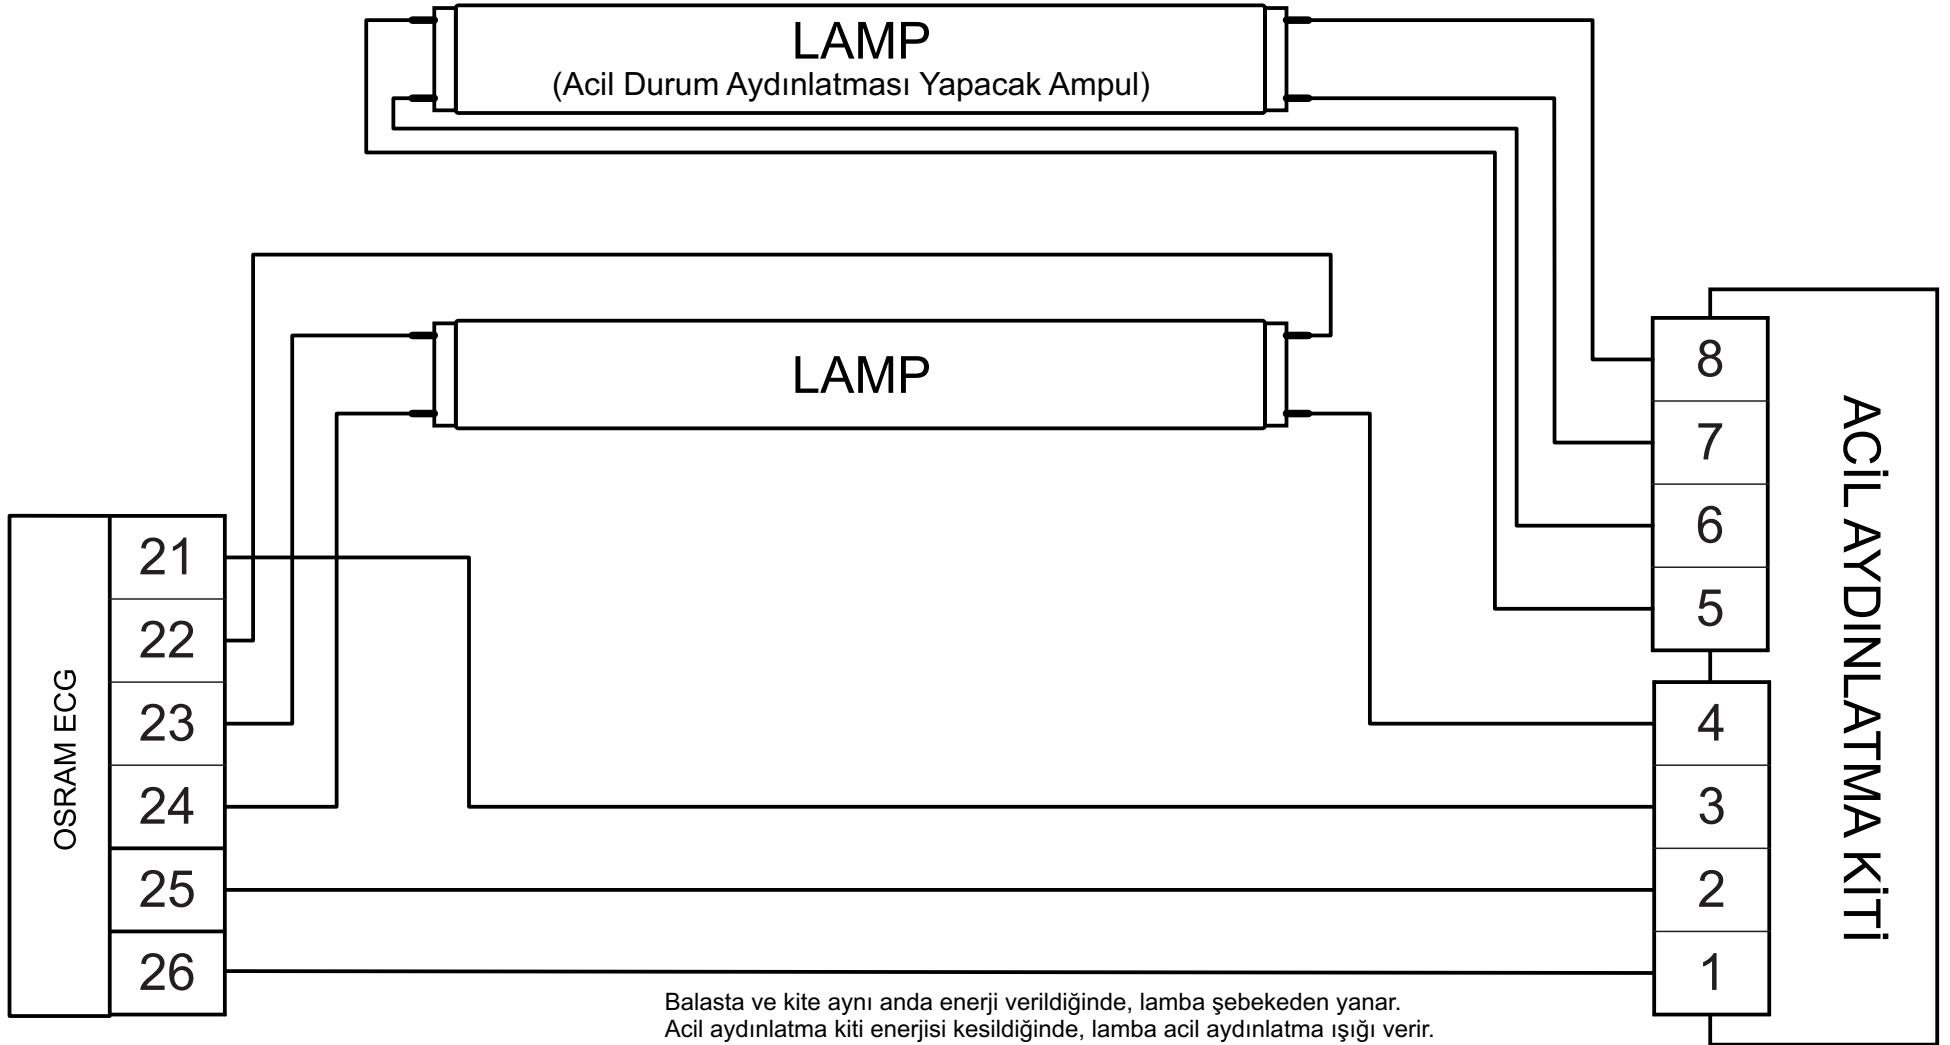

Balasta ve kite aynı anda enerji verildiğinde, lamba şebekeden yanar.
Acil aydınlatma kiti enerjisi kesildiğinde, lamba acil aydınlatma ışığı verir.

Balasta ve kite aynı anda enerji verildiğinde, lamba şebekeden yanar.
Acil aydınlatma kiti enerjisi kesildiğinde, lamba acil aydınlatma ışığı verir.

QT-FIT5 2x14-35

QT-FIT5 2x49

QT-FIT5 2x54

QT-FIT5 3x14 4x14 (3 Lamp operation)

QT-FIT5 3x14 4x14 (4 Lamp operation)