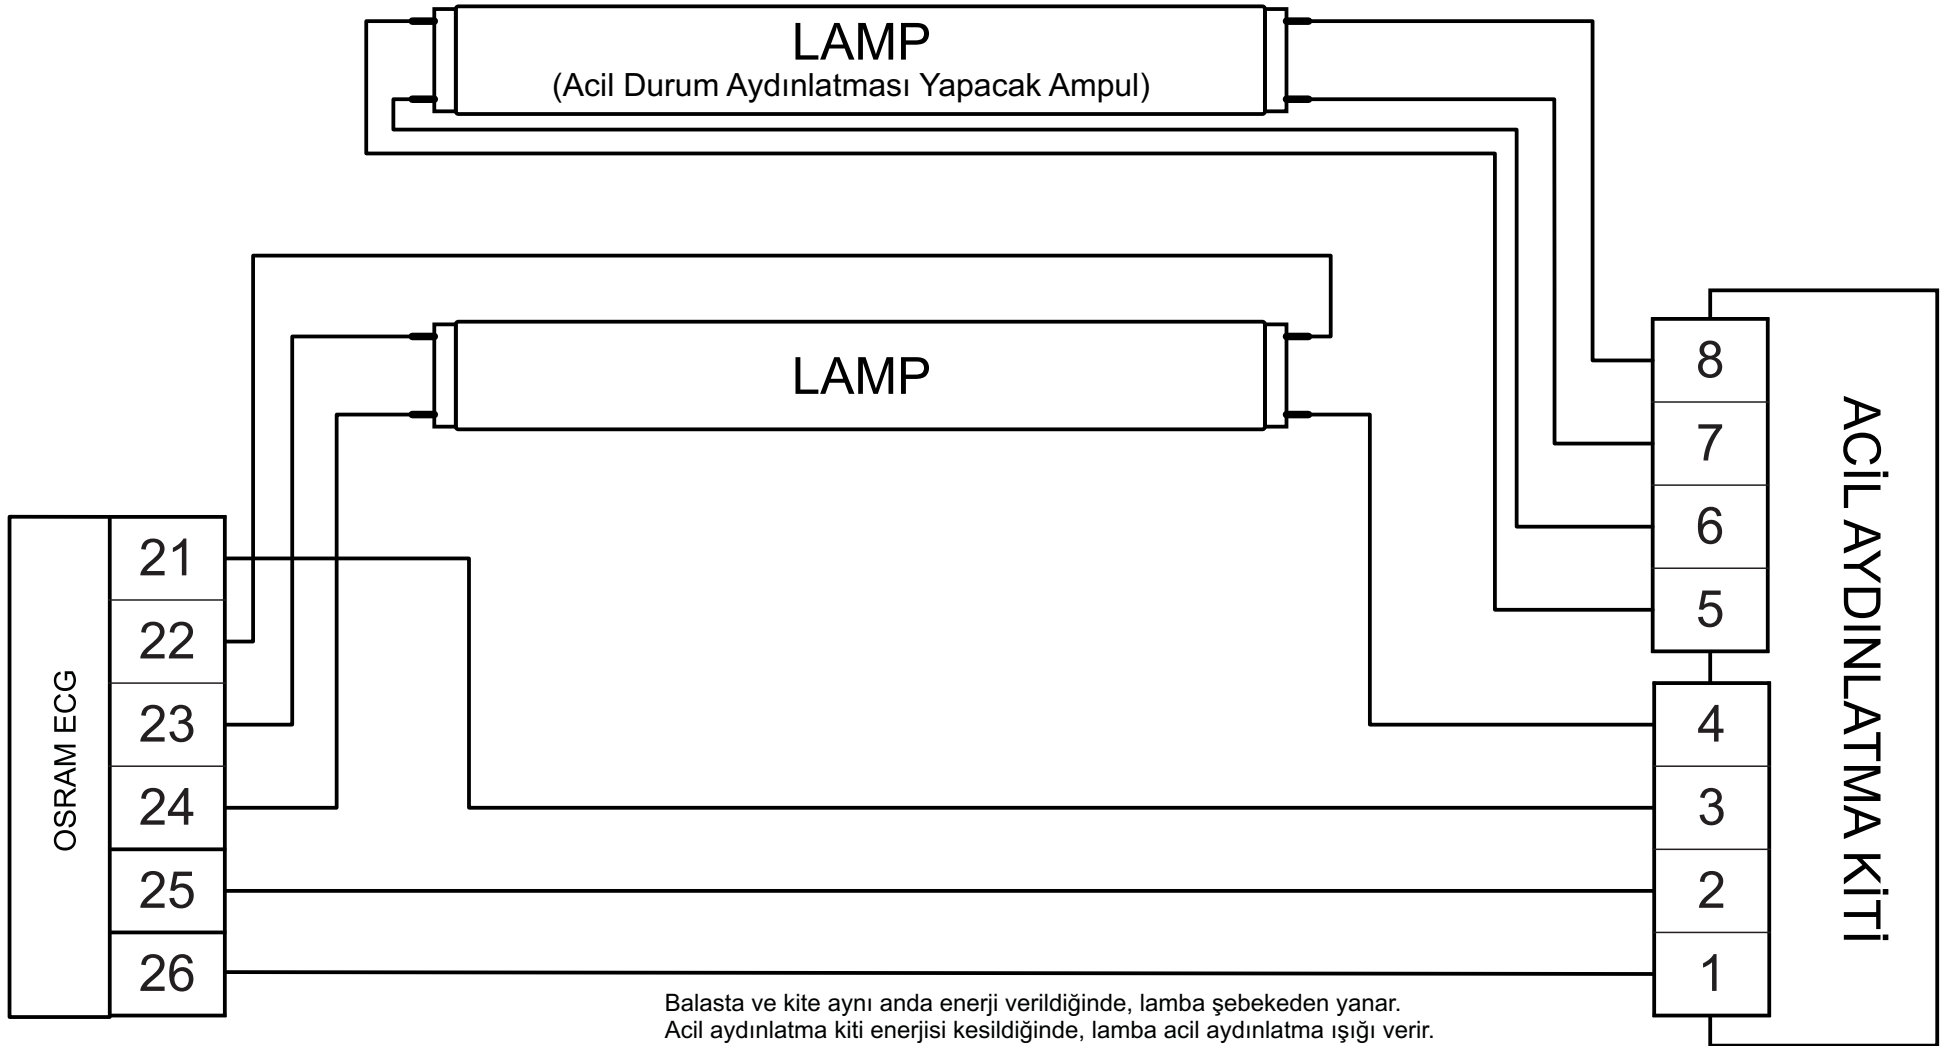

Balasta ve kite aynı anda enerji verildiğinde, lamba şebekeden yanar.
Acil aydınlatma kiti enerjisi kesildiğinde, lamba acil aydınlatma ışığı verir.

Balasta ve kite aynı anda enerji verildiğinde, lamba şebekeden yanar.
Acil aydınlatma kiti enerjisi kesildiğinde, lamba acil aydınlatma ışığı verir.

QT-FIT5 2x14-35

QT-FIT5 2x49

QT-FIT5 2x54

QT-FIT5 3x14 4x14 (3 Lamp operation)

QT-FIT5 3x14 4x14 (4 Lamp operation)