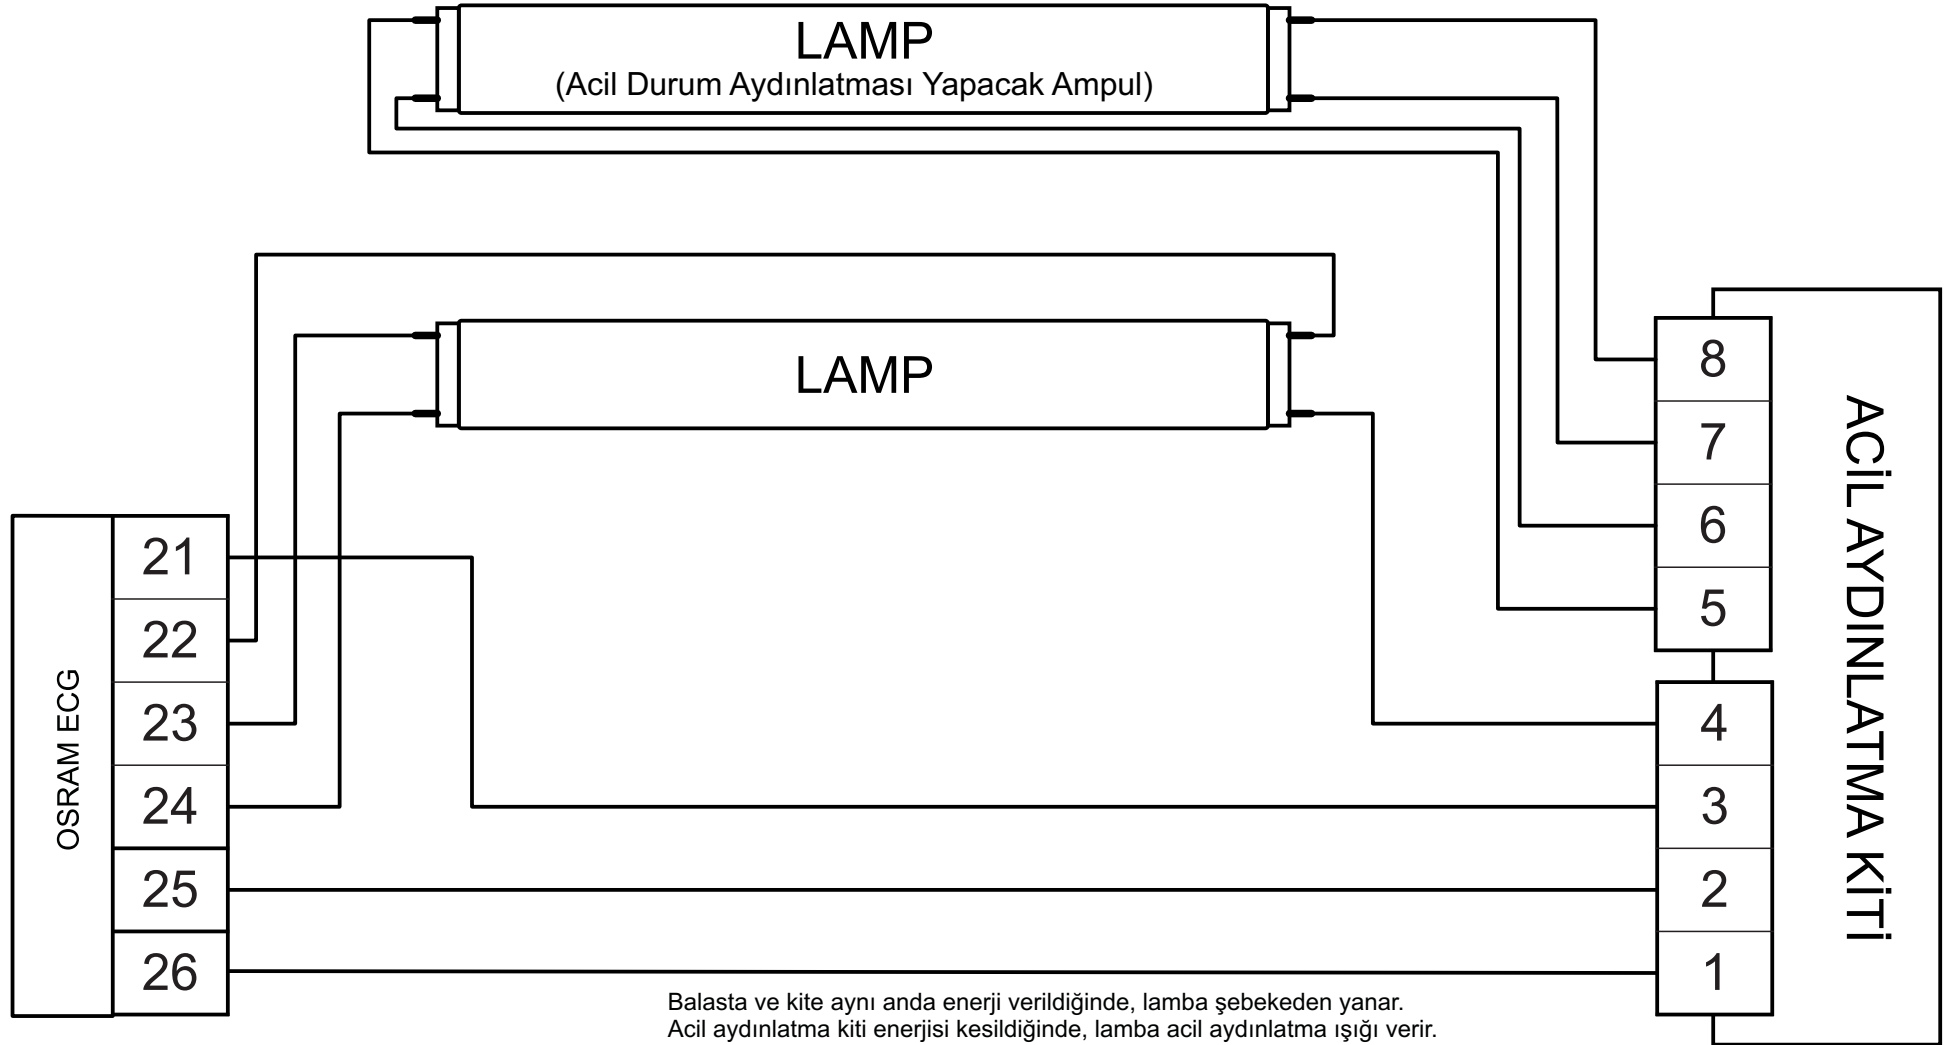

Balasta ve kite aynı anda enerji verildiğinde, lamba şebekeden yanar.
Acil aydınlatma kiti enerjisi kesildiğinde, lamba acil aydınlatma ışığı verir.

Balasta ve kite aynı anda enerji verildiğinde, lamba şebekeden yanar.
Acil aydınlatma kiti enerjisi kesildiğinde, lamba acil aydınlatma ışığı verir.

QT-FIT5 2x14-35

QT-FIT5 2x49

QT-FIT5 2x54

QT-FIT5 3x14 4x14 (3 Lamp operation)

QT-FIT5 3x14 4x14 (4 Lamp operation)