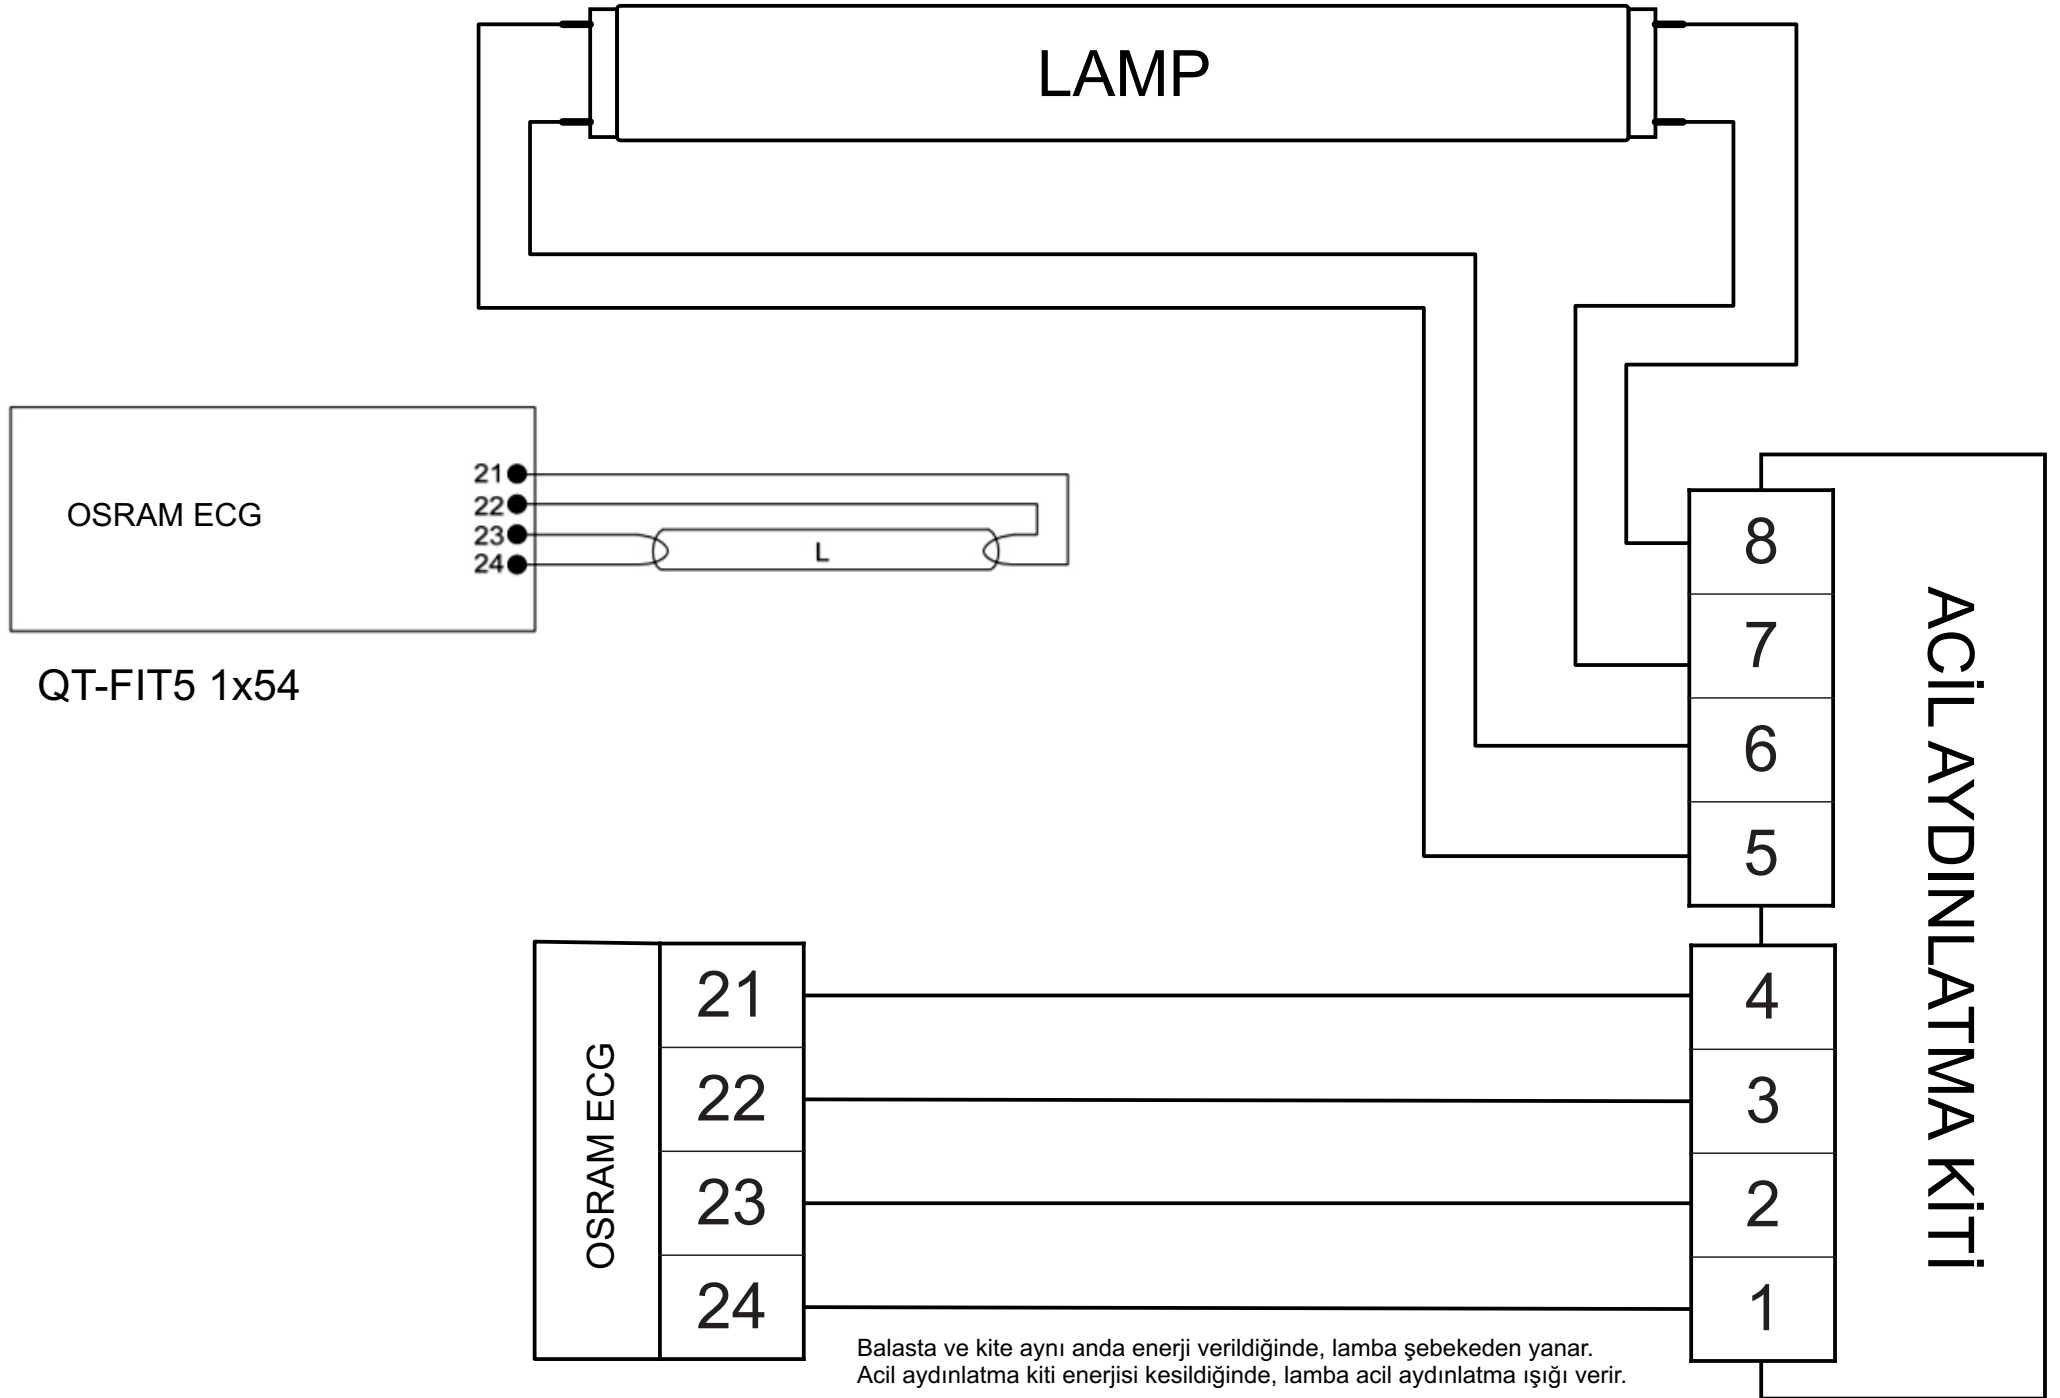

Balasta ve kite aynı anda enerji verildiğinde, lamba şebekeden yanar.
Acil aydınlatma kiti enerjisi kesildiğinde, lamba acil aydınlatma ışığı verir.

Balasta ve kite aynı anda enerji verildiğinde, lamba şebekeden yanar.
Acil aydınlatma kiti enerjisi kesildiğinde, lamba acil aydınlatma ışığı verir.

QT-FIT5 2x14-35

QT-FIT5 2x49

QT-FIT5 2x54

QT-FIT5 3x14 4x14 (3 Lamp operation)

QT-FIT5 3x14 4x14 (4 Lamp operation)