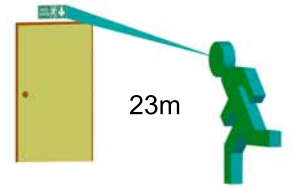

Plexiglas üzerine isteğe bağlı olarak, pozitif veya negatif folyo uygulanabilir.

ISO 9001-2000 kalite yönetim sistemi çerçevesinde,

TS 8710 EN 60598-2-22 standardında üretim yapılmaktadır.

MODEL KODU	YANMA DURUMU	KULLANIM ŞEKLİ	LAMBA	İŞIKLI YÜZEY	SÜRE	BOYUTLAR (EN-BOY-YÜKSEKLİK)	AĞIRLIK	IP SINIFI	İZOLASYON SINIFI	ÇALIŞMA SICAKLIĞI	GÜÇ TÜKETİMİ	ÇALIŞMA VOLTAJİ
AEB-03111	Kesintide Yanan	Duvara Montaj	8 wat	Tekyüz	Kesintide 60	74x355x118mm	0,760kg	65	I	-16/+45°	3w	220-240
AEB-03112	Kesintide Yanan	Duvara Montaj	8 wat	Tekyüz	Kesintide 120	74x355x118mm	0,760kg	65	I	-16/+45°	3w	220-240
AEB-03113	Kesintide Yanan	Duvara Montaj	8 wat	Tekyüz	Kesintide 180	74x355x118mm	1,00kg	65	I	-16/+45°	3w	220-240
AEB-03111-L	Kesintide Yanan	Duvara Montaj	20xF LED	Tekyüz	Kesintide 60	74x355x118mm	0,760kg	65	I	-16/+45°	1w	220-240
AEB-03112-L	Kesintide Yanan	Duvara Montaj	20xF LED	Tekyüz	Kesintide 120	74x355x118mm	0,760kg	65	I	-16/+45°	1w	220-240
AEB-03113-L	Kesintide Yanan	Duvara Montaj	20xF LED	Tekyüz	Kesintide 180	74x355x118mm	0,760kg	65	I	-16/+45°	1w	220-240
AEB-03211	Kombine Sürekli	Duvara Montaj	2x8 wat	Tekyüz	Kesintide 60	74x355x118mm	1,10kg	65	I	-16/+45°	11w	220-240
AEB-03212	Kombine Sürekli	Duvara Montaj	2x8 wat	Tekyüz	Kesintide 120	74x355x118mm	1,10kg	65	I	-16/+45°	11w	220-240
AEB-03213	Kombine Sürekli	Duvara Montaj	2x8 wat	Tekyüz	Kesintide 180	74x355x118mm	1,40kg	65	I	-16/+45°	11w	220-240
AEB-03211-L	Sürekli Yanan	Duvara Montaj	20xF LED	Tekyüz	Kesintide 60	74x355x118mm	0,770kg	65	I	-16/+45°	2w	220-240
AEB-03212-L	Sürekli Yanan	Duvara Montaj	20xF LED	Tekyüz	Kesintide 120	74x355x118mm	0,770kg	65	I	-16/+45°	2w	220-240
AEB-03213-L	Sürekli Yanan	Duvara Montaj	20xF LED	Tekyüz	Kesintide 180	74x355x118mm	0,770kg	65	I	-16/+45°	2w	220-240
AEB-03010-L	Şebekeden Yanan	Duvara Montaj	20xF LED	Tekyüz	-	74x355x118mm	0,710kg	65	I	-16/+45°	1w	220-240