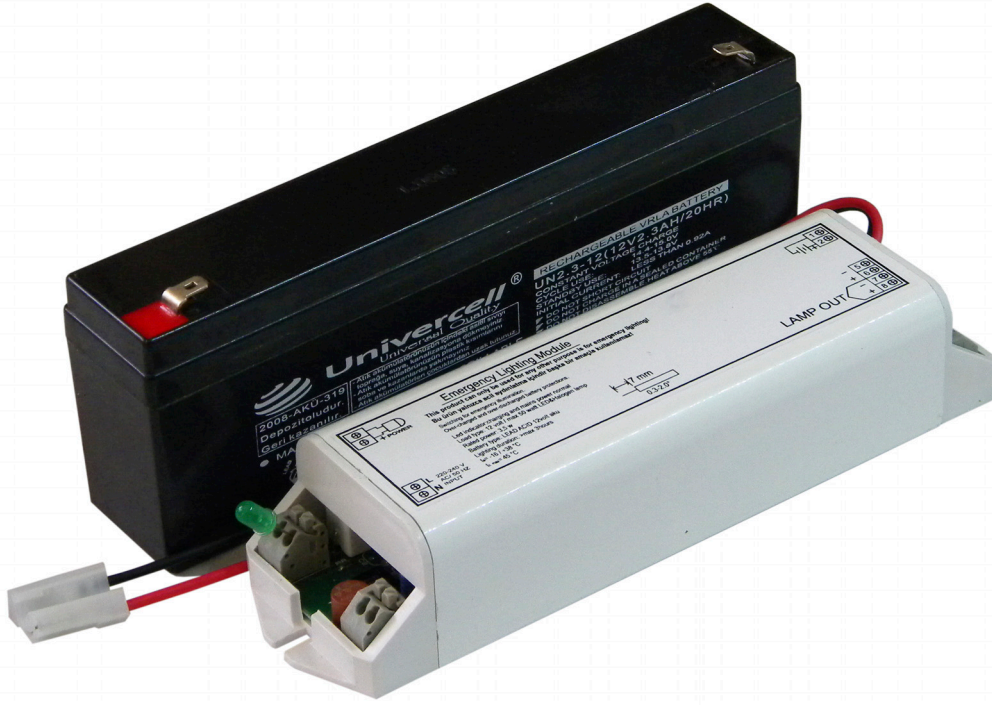

VS-12L

12 VOLT YEDEKLEME ÜNİTESİ

12 volt DC ile beslenen lambalar için elektrik kesintisinde aküden yedekleme sağlar.

Kuru tip kurşun-asitli aküler ile kullanılabilir.

Maksimum 9Ah akü şarj edebilir.

Şebekeden 8w enerji tüketir.

Çıkışına 60wat'a kadar 12 voltluk yük bağlanabilir.

Bağlanacak yüke göre akü amperaj seçimi yapılmalıdır.

Ürün aküsüz verilir.

Aluminyum profil gövdeli ABS plastik yan kapaklar.

Kolay kurulum için geçme tip mandallı klemensler.

5A röle kontakları ile lambanın 2 ucunu anahtarlayabilir.

140 volt altında emergency moda geçer.

Akü şarj göstergesi bulunur.

Akü beslemesinde akım ve voltaj kontrolleri mevcuttur.

Aküsüz 200 gram ağırlık.