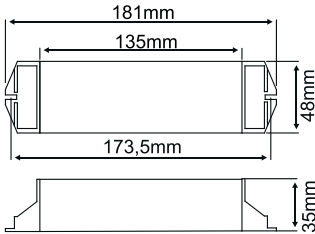

110 Voltun üzerinde çalışan 9 wat a kadar olan ampulleri yakar.

Aluminyum profil gövdeli, ABS plastik yan kapaklar.

Kolay kurulum için geçme tip mandallı klemensler.

5 amper röle kontakları ile lambanın iki ucunu anahtarlayabilir.

160 voltun altında emergency moda geçer.

Pil şarj göstergesi bulunur.

Continuus mode şarj cihazı sayesinde pilleri her zaman dolu ve hazır tutar.

Standart besleme voltajı 220 volt AC / 50 Hz dir.

Tam şarj süresi 24 saattir.

Çıkış voltajı 165-200 volt DC dir. Bu sebeple ehliyetsiz kişilerce müdahale edilmemelidir.

ISO 9001-2008 Kalite yönetim sistemi çerçevesinde,

TS EN 61347-2-7 standardına uygun üretim yapılmaktadır.