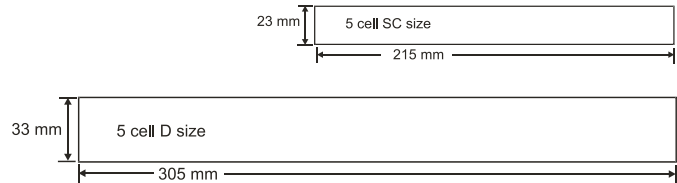

110 Voltun üzerinde çalışan 9 wat a kadar olan ampulleri yakar.

Aluminyum profil gövdeli, ABS plastik yan kapaklar.

Kolay kurulum için geçme tip mandallı klemensler.

5 amper röle kontakları ile lambanın iki ucunu anahtarlayabilir.

160 voltun altında emergency moda geçer.

Pil şarj göstergesi bulunur.

Continuus mode şarj cihazı sayesinde pilleri her zaman dolu ve hazır tutar.

Standart besleme voltajı 220 volt AC / 50 Hz dir.

Tam şarj süresi 24 saattir.

Çıkış voltajı 165-200 volt DC dir. Bu sebeple ehliyetsiz kişilerce müdahale edilmemelidir.

ISO 9001-2008 Kalite yönetim sistemi çerçevesinde,

TS EN 61347-2-7 standardına uygun üretim yapılmaktadır.