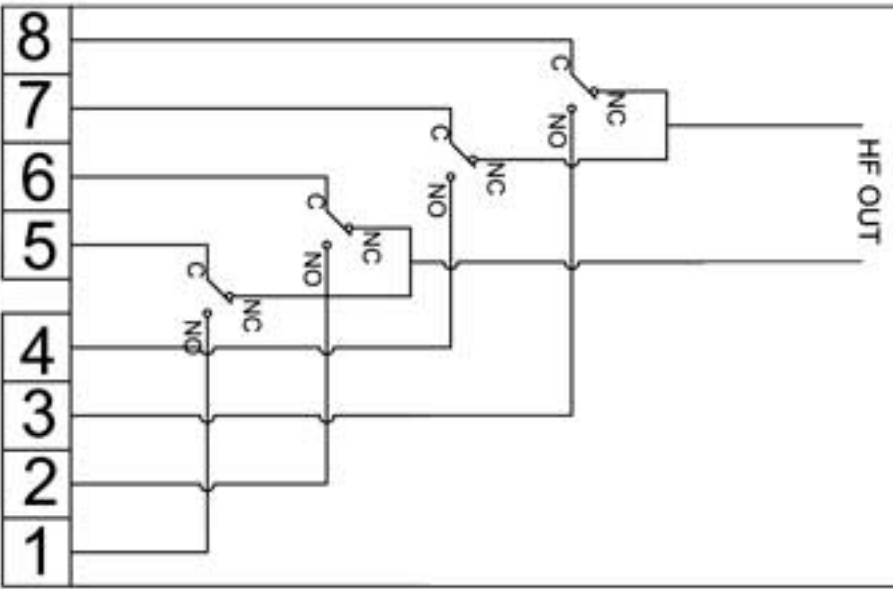

AK-581-583
541-543
KONVERTOR KITI

KONVERTOR KİTLERİ KONTAK BAĞLANTI
ŞEMASI
ELEKTRİK VARKEN C UÇLARI NO UÇLARINA
BAĞLIDIR.
ELEKTRİK KESİLİNCE C UÇLARI NC
UÇLARINA BAĞLIDIR.